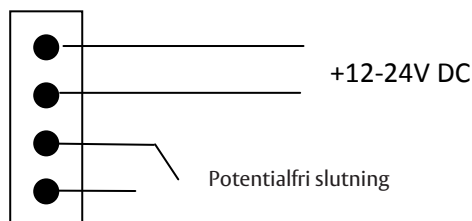

Beröringsfri öppnarknapp för smidig upplåsning

TKN40 är en beröringsfri öppnarknapp för smidig upplåsning av dörren från insidan. Den beröringsfria funktionen gör att den är mycket lämplig i sterila miljöer där man vill undvika fysisk kontakt. Det räcker med att placera handen framför

öppnarknappen, med ett avstånd på upp till en centimeter, för att låsa upp dörren.

Öppnarknappen ansluts enkelt till dörrmiljön via dörrrens DAC.

Beröringsfri öppnarknapp för smidig upplåsning

Måttskiss

Indikeringar

- Blå LED

Material

- PC plast med svart dekal
- Halon/Halogenfri

Data

- Matningsspänning: 12 – 24 V AC/DC
- Egenströmförbrukning: 50 mA
- Beröringsavstånd: 1 cm

Artikelnummer

- S514 000 085 Vit

ASSA ABLOY Opening Solutions Sweden
P.O. Box 371
SE-631 05 Eskilstuna
Sweden