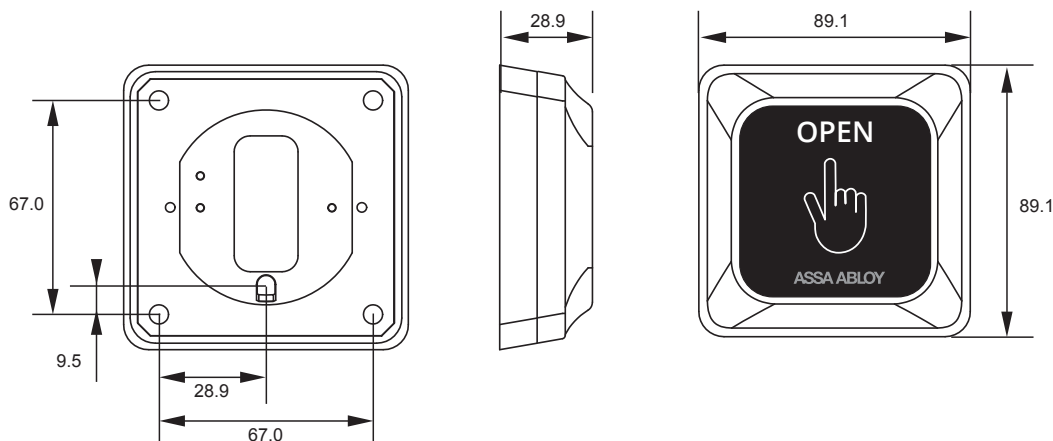

Beröringsfri öppnarknapp för smidig upplåsning

TKN40 är en beröringsfri öppnarknapp för smidig upplåsning av dörren från insidan. Den beröringsfria funktionen gör att den är mycket lämplig i sterila miljöer där man vill undvika fysisk kontakt. Det räcker med att placera handen framför

öppnarknappen, med ett avstånd på upp till en centimeter, för att låsa upp dörren.

Öppnarknappen ansluts enkelt till dörrmiljön via dörrrens DAC.

Beröringsfri öppnarknapp för smidig upplåsning

Måttskiss

Indikeringar

- Blå LED

Material

- PC plast med svart dekal
- Halon/Halogenfri

Data

- Matningsspänning: 12 – 24 V AC/DC
- Egenströmförbrukning: 50 mA
- Beröringsavstånd: 1 cm

Artikelnummer

- S514 000 085 Vit

ASSA ABLOY Opening Solutions Sweden
P.O. Box 371
SE-631 05 Eskilstuna
Sweden