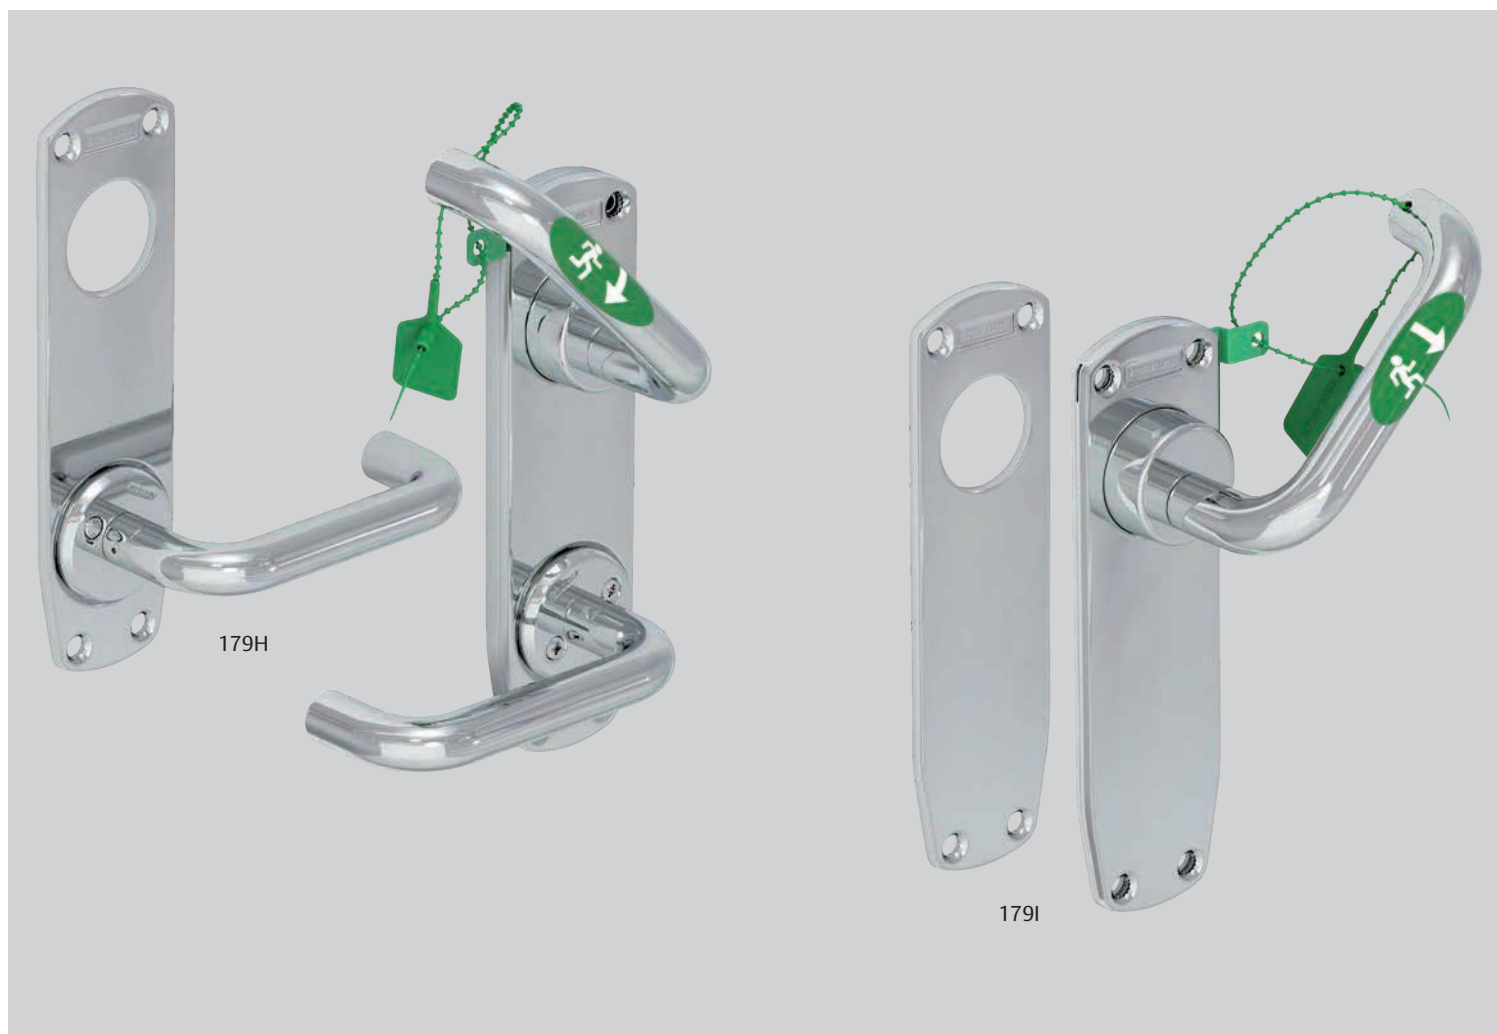

ASSA ABLOY 179H och 179I

ASSA ABLOY
Opening Solutions

Nödutrymningsbeslag

**ASSA ABLOY 179H, dörrtjocklek 42-90 mm, för motorlås
ASSA ABLOY 840C-50 och 850C-50.**

**ASSA ABLOY 179I, dörrtjocklek 42-90 mm, för motorlås
ASSA ABLOY 841C-50 och 851C-50.**

Användningsområde

ASSA ABLOY 179H och 179I är avsedda för slagdörrar i utrymningsvägar. Låset öppnas med ett handgrepp, vilket ger en säker utrymning.

Egenskaper

- Lämplig för montage i passersystem.
- Nödutrymningsbeslag ASSA ABLOY 179H och 179I är certifierade enligt europastandarden SS-EN 179:2008.
- Finns i ASSA ABLOYs ytbehandlingar 001/Prion, 002/Nickel, 011/Krom, 013/Mattkrom.
- På utsida monteras en rund cylinder för att erhålla högsta inbrotts säkerhet.

Funktion ASSA ABLOY 179H

- Monteras tillsammans med motorlås ASSA ABLOY 840C-50 eller 850C-50.
- Dörren kan alltid öppnas från insidan via utrymningshandtaget.
- Återinrymningsfunktion är valbar elektroniskt.
- Utrymningshandtaget kan plomberas med sigilltråd.
- Tryckesfall ger brandigenhållning upp till brandklass E120/ E1120.

Funktion ASSA ABLOY 179 I

- Monteras tillsammans med motorlås ASSA ABLOY 841C-50 eller 851C-50.
- Dörren kan alltid öppnas från insidan via utrymningshandtaget.
- Återinrymningsfunktion är valbar elektroniskt.
- Utrymningshandtaget kan plomberas med sigilltråd.
- Kan monteras på dörrar med dörrautomatik.